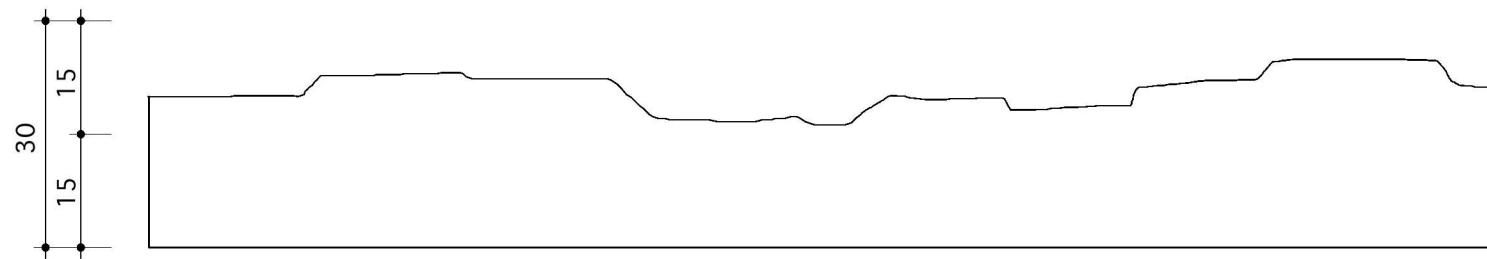

[波石模様]

柄名 [波石模様]	規格 (W×H)	m ² /枚	柄/ベース	増コン量 (m ³ /m ²)
SK-65	1,200×1,000	1.2	15/15	0.00665

断面拡大図
S=1/1

アキレスPSマトリックス
一回使用タイプ