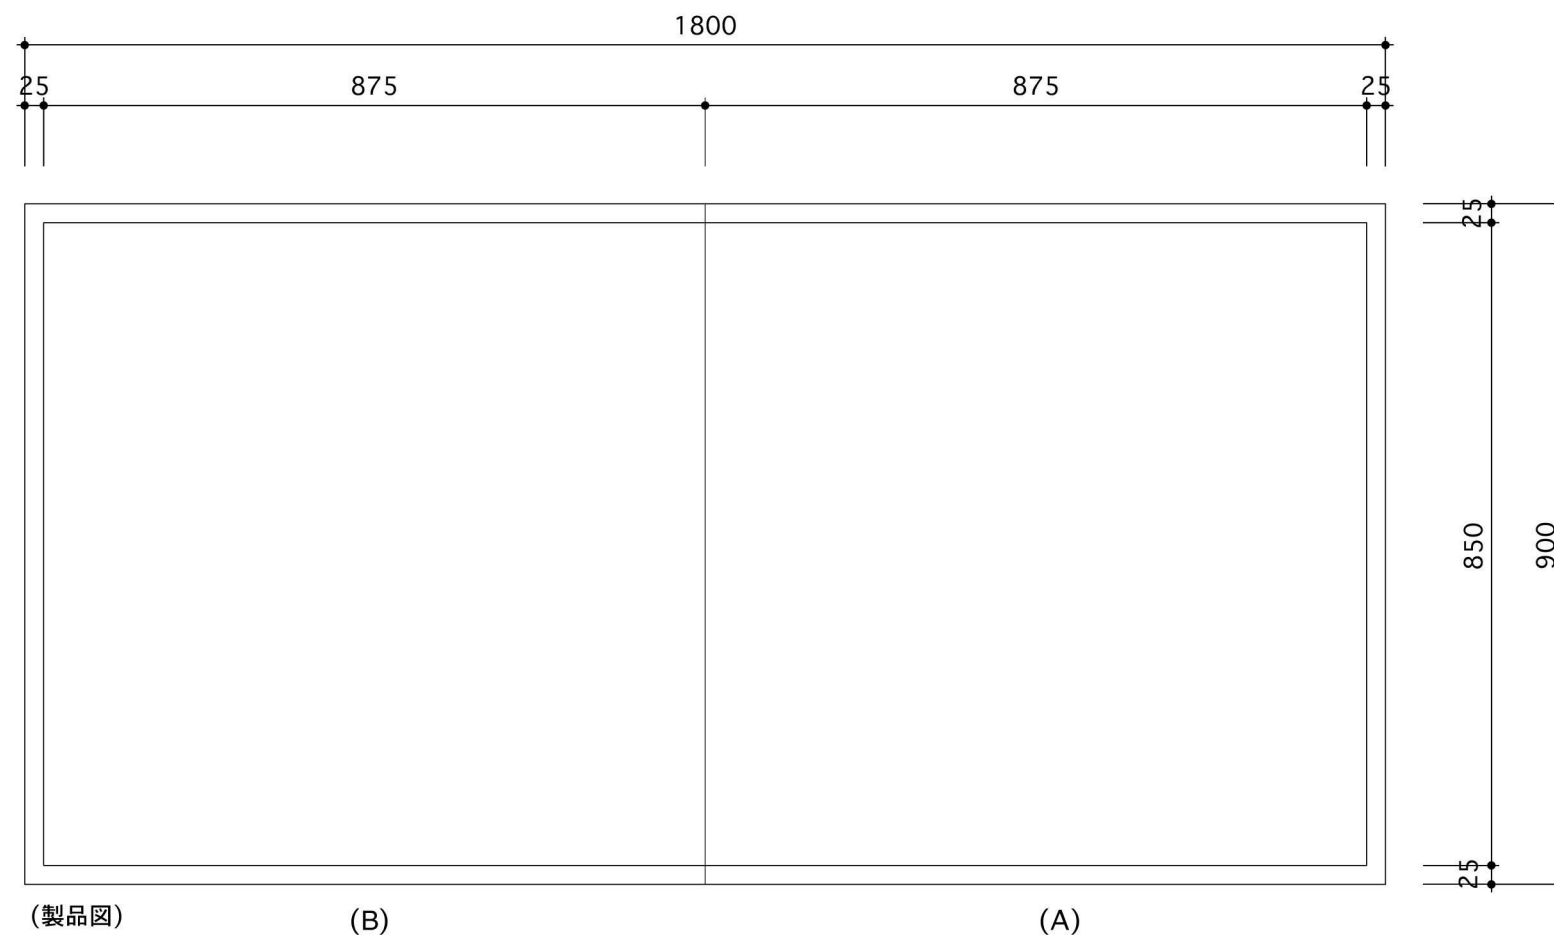

(A)

(B)

(仕上図)

[御影割り肌]

柄名 [御影割り肌]	規格 (W×H)	m ² /枚	柄/ベース	増コン量 (m ³ /m ²)
SK-105A	900×900	0.81	35/10	0.00781
SK-105B	900×900	0.81	35/10	0.01792

(製品図)

(B)

(A)