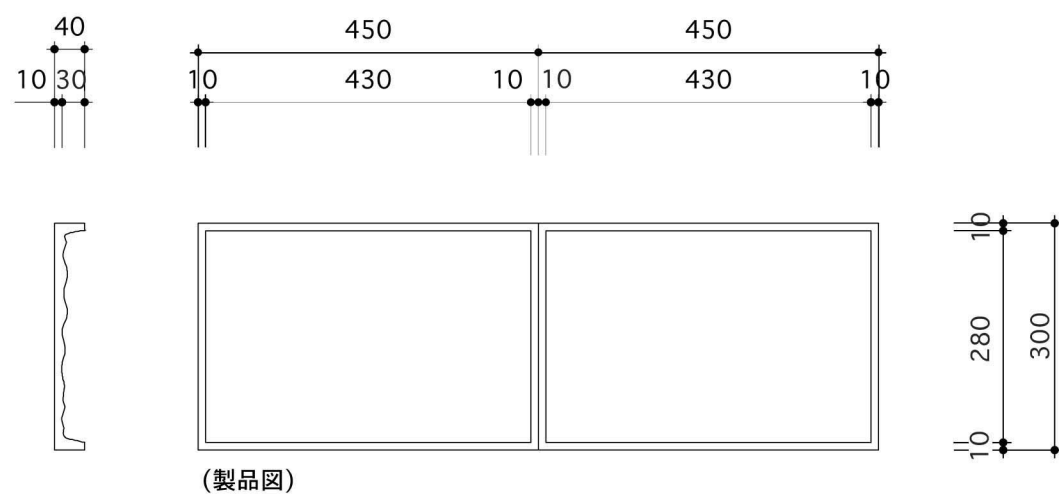

[布石積]

(仕上図)

柄名 [御影石積]	規格 (W×H)	m ² /枚	柄/ベース	増しコン量 (m ³ /m ²)
SK-122	900×300	0.27	30/10	0.02197

アキレスPSマトリックス
一回使用タイプ