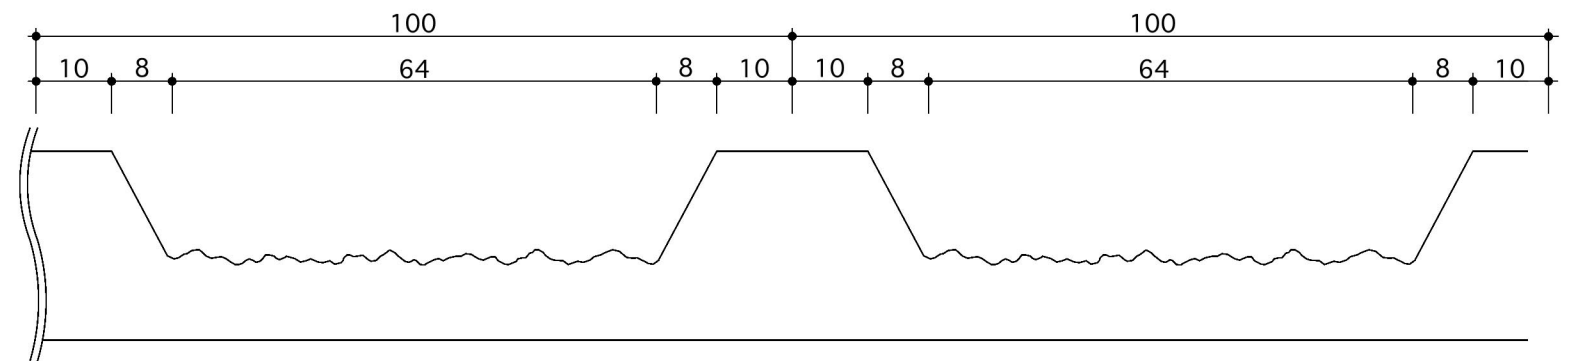

# [ハツリリブ(小)]

(仕上図)

柄名 [ハツリリブ(小)]	規格 (W×H)	m <sup>2</sup> /枚	柄/ベース	増コン量 (m <sup>3</sup> /m <sup>2</sup> )
SK-402	900×1,200	1.08	15/10	0.00884

横拡大断面図 S=1/1

アキレスPSマトリックス  
一回使用タイプ