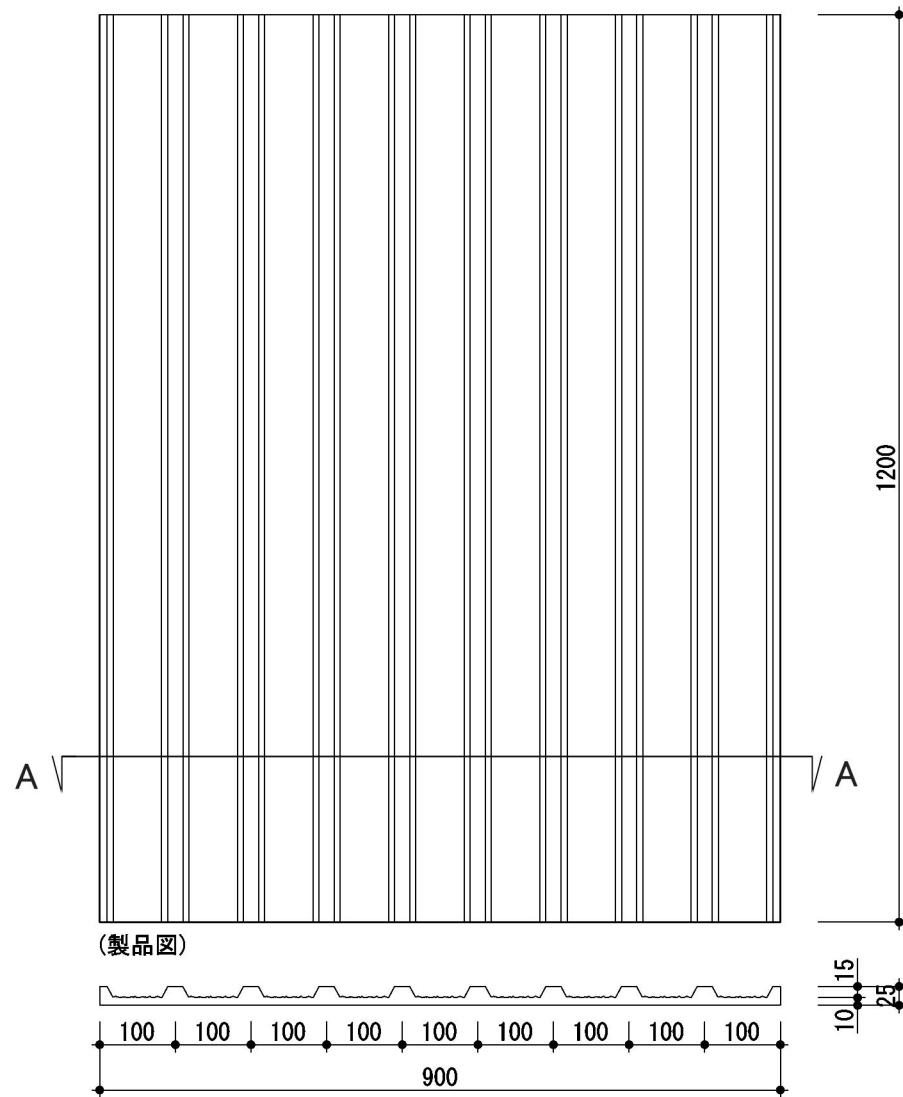

# [ハツリリブ(小)]

(仕上図)

柄名 [ハツリリブ(小)]	規格 (W×H)	m <sup>2</sup> /枚	柄/ベース	増コン量 (m <sup>3</sup> /m <sup>2</sup> )
SK-402	900×1,200	1.08	15/10	0.00884

横拡大断面図 S=1/1

アキレスPSマトリックス  
一回使用タイプ