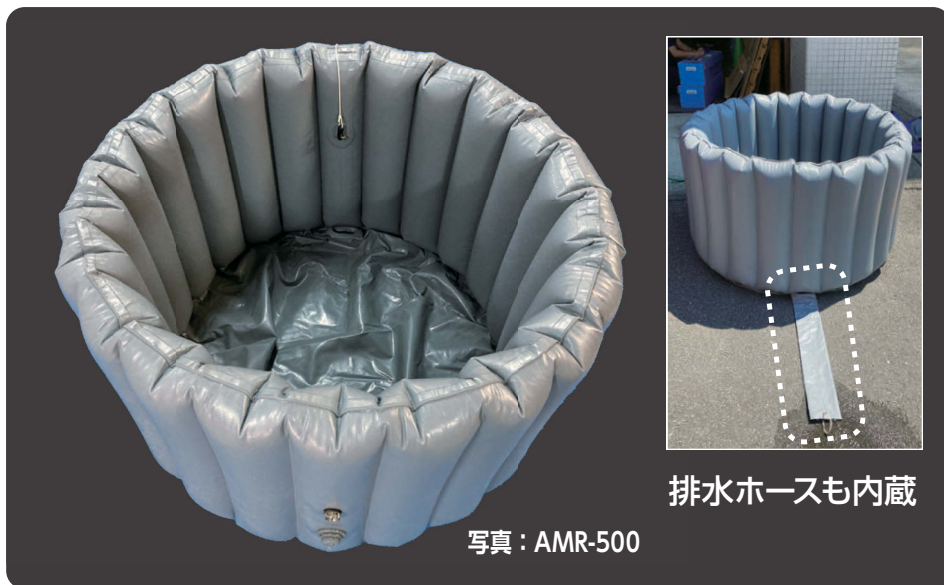

# アキレスエア-水槽

消火用中継タンクや、避難所での貯水タンクに。

## 膨らませるだけ、組立不要のエア-式水槽

保管時は小さく、必要な時には速やかに大きく展開できます！

サイズは500L~2200Lの3種類。容量が大きくても、頑丈な作りで安定しています。

品番	容量	外径	高さ	重量	希望小売価格(税別)
AMR-500	約500L	126cm	70cm	11kg	100,000円
AMR-1000	約1,000L	155cm	85cm	15kg	120,000円
AMR-2200	約2,200L	200cm	95cm	26kg	180,000円