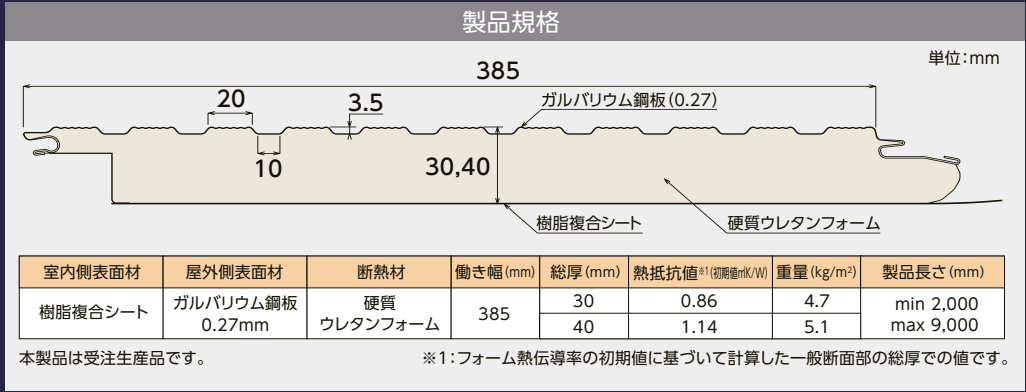

内外装兼用

ビス・釘頭が隠れる独自のかん合部構造でさびを防止し外装材として耐久性がアップ。

軽量で 長尺対応可能

最大9mまでの長尺品の生産が可能です。

室内側仕上がり例

施工断面例

*屋外側表面材のガルバリウム鋼板: カラー品等については別途承りますので弊社営業担当者にご相談ください。
*壁に使用する場合、内・外装の胴縁ピッチは条件により異なりますのでお問い合わせください。
*本製品は縦使い限定です。

警告