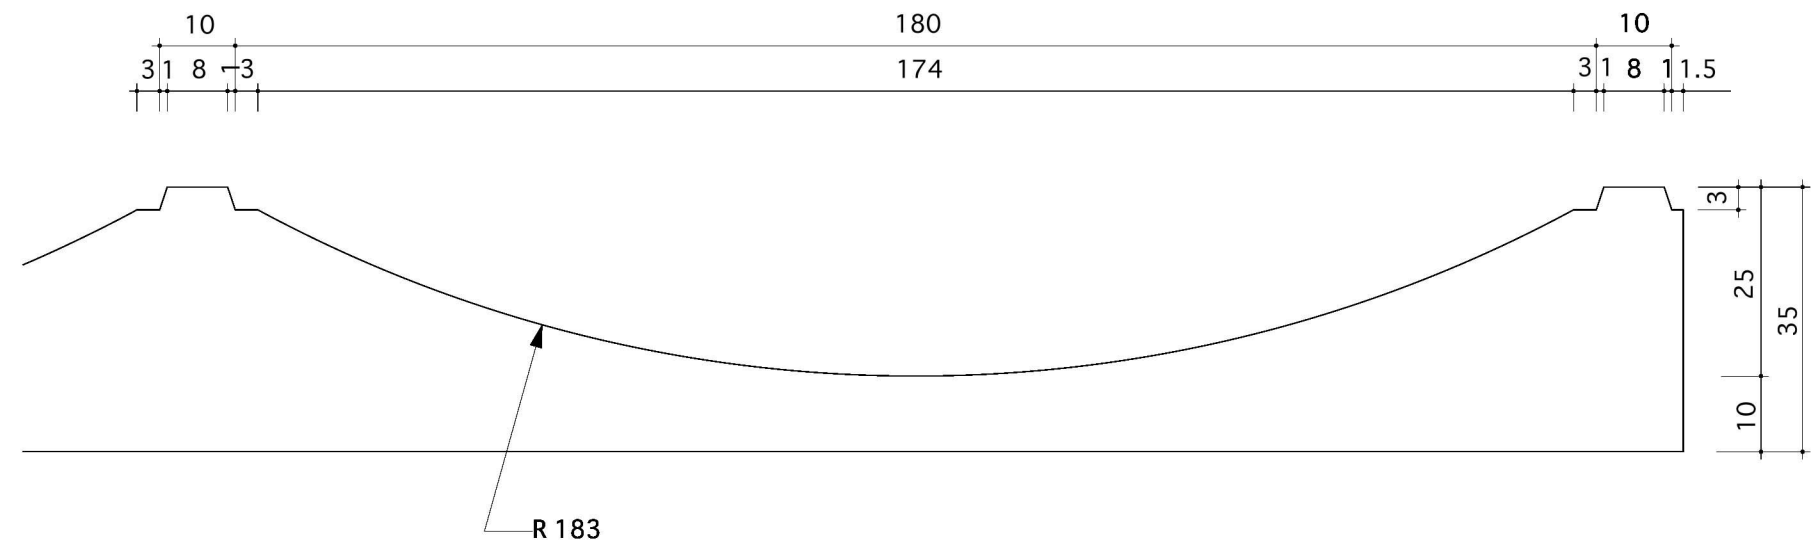

(仕上図)

(製品図)

[円柱リブ]

柄名 [円柱リブ]	規格 (W×H)	m ² /枚	柄/ベース	増しコン量 (m ³ /m ³)
SK-150	1200×950	1.14	25/10	0.01645

アキレスPSマトリックス
一回使用タイプ