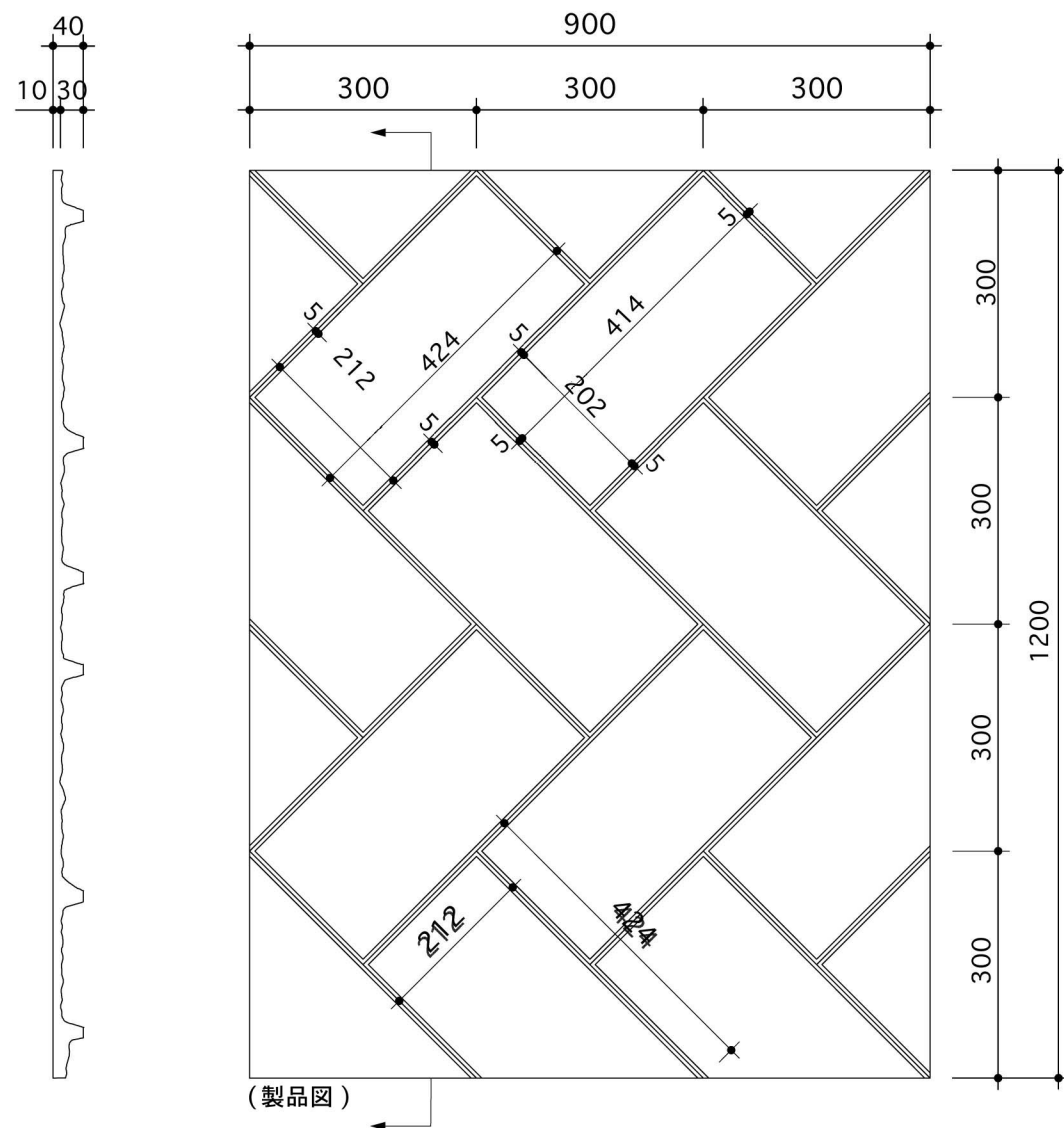

(仕上図)

[谷 積]

柄名 [谷積]	規格 (W×H)	m ² /枚	柄/ベース	増しコン量 (m ³ /m ²)
SK-361	900×1200	1.08	30/10	0.01851

(製品図)

アキレスPSマトリックス
一回使用タイプ