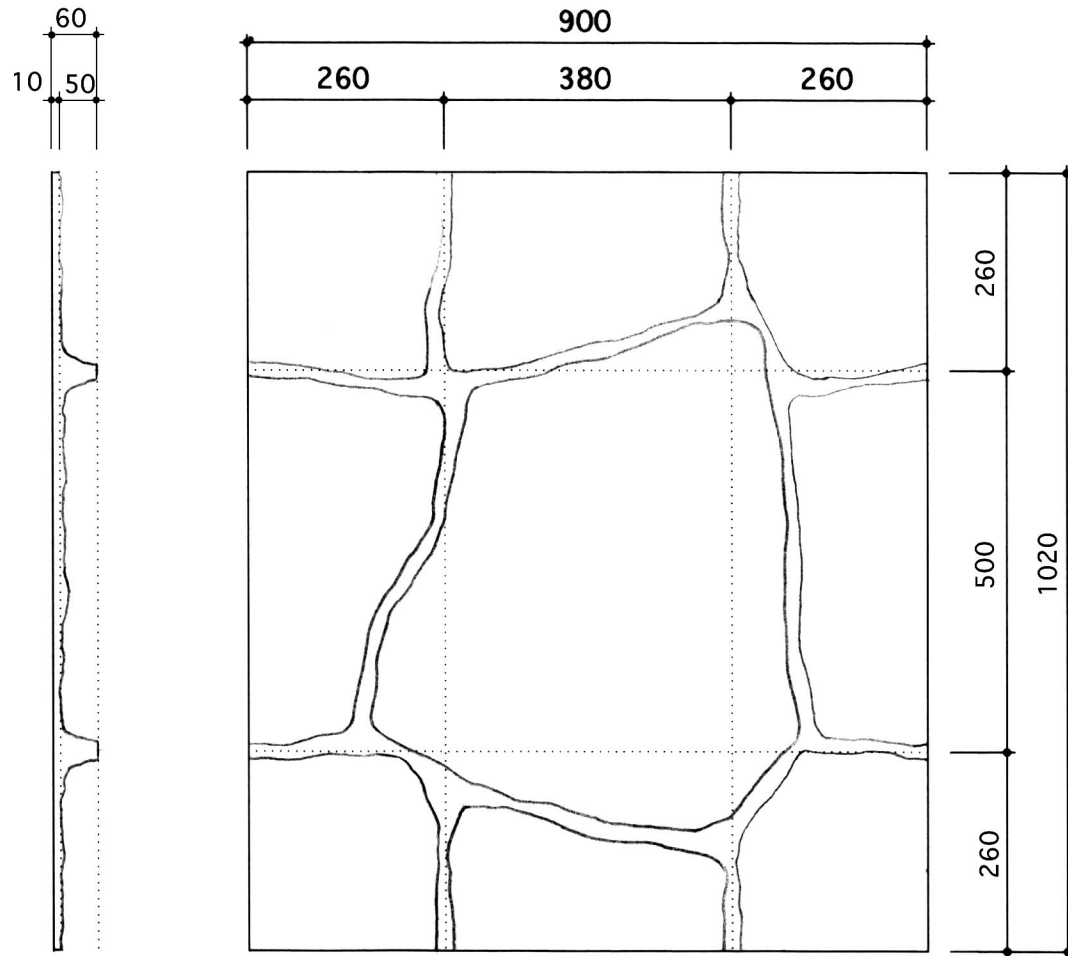

[御影割肌石積]

(仕上図)

(製品図)

柄名 [御影割肌石積]	規格 (W×H)	㎡/枚	柄/ベース	増しコン量 (㎡×㎡)
T-127	900×1020	0.918	50/10	0.02886

アキレスPSマトリックス
一回使用タイプ