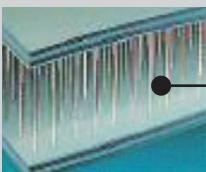

アキレスエア-フロア DS-5

避難所にもくつろげる空間を。帰宅困難時の仮眠エリアにも。

1分で膨らむ「エア-式 たたみ」

◆エア-を入れるだけで、全体が厚さ約8cmの平らな畳状のフロアになり、人が立っても底つき感のない弾力性が保持できます。

◆保温性とクッション性があり、体育館や会議室など様々な場所にくつろげる空間を確保できます。

◆避難場所でも、畳の上にいる感じで、安心感があります。

DS-5 : 5m×0.9m / 枚
希望小売価格 (税別) **¥148,000 / 枚**
(付属品 : 収納ケース・連結面テープ)

写真は4枚連結させた場合のものです。
約18㎡ (5×3.6m) の大きさになります。

保管時は小さく、必要な時には速やかに大きく展開できます！

収納寸法 : 1個あたり
40×100×40cm 15kg

オプションの専用ブロ-ア-
(AM-100HP)で充気します。

連結も簡単。会議室や
廊下に設置できます。

連結用の専用面テープ。
標準付属品 (1枚付属)

エア-層

■構造 : エア-層は無数の糸ではりめぐらされているドロップステッチ方式。
表面は耐久性に優れたCSMゴムを使用。