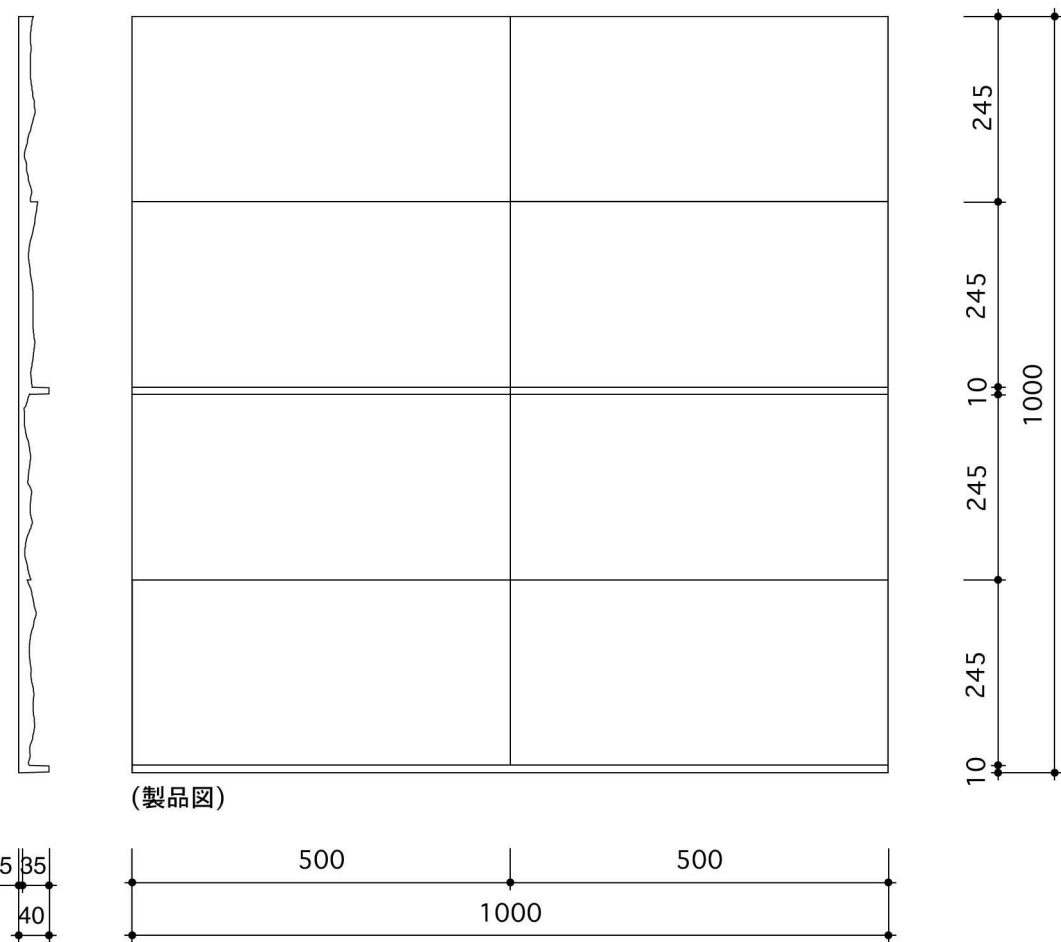

(仕上図)

# [ 目地 + 石割り肌 ]

柄名 [目地+石割り肌]	規格 (W×H)	m <sup>2</sup> /枚	柄/ベース	増しコン量 (m <sup>3</sup> /m <sup>2</sup> )
SK-32	1,000×1,000	1.0	35/5	0.01548

(製品図)

アキレスPSマトリックス  
一回使用タイプ