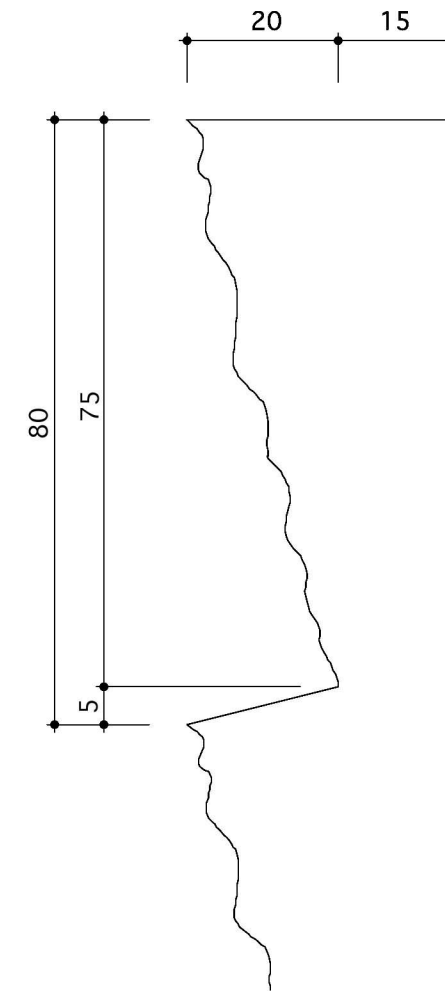

[下見板風+ハツリ(中)]

(仕上図)

柄名 [下見板風+ハツリ(中)]	規格 (W×H)	m ² /枚	柄/ベース	増コン量 (m ³ /m ²)
SK-38	1000×960	0.96	20/15	0.01272

(製品図)

1000

縦拡大断面図 S=1/1

アキレスPSマトリックス
一回使用タイプ