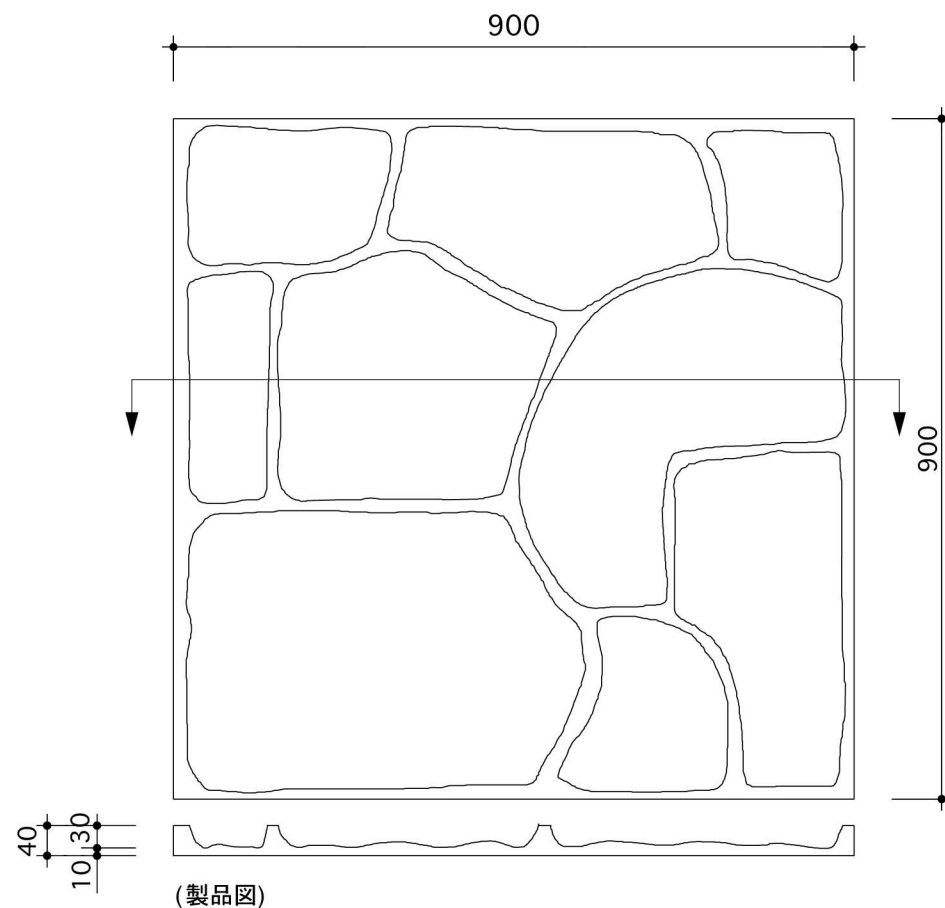

(仕上図)

SK - 100

[雑割石積]

柄名 [雑割り石模様]	規格 (W×H)	m ² /枚	柄/ベース	増コン量 (m ³ /m ²)
SK - 100	900×900	0.81	30/10	0.02055

アキレスPSマトリックス
一回使用タイプ