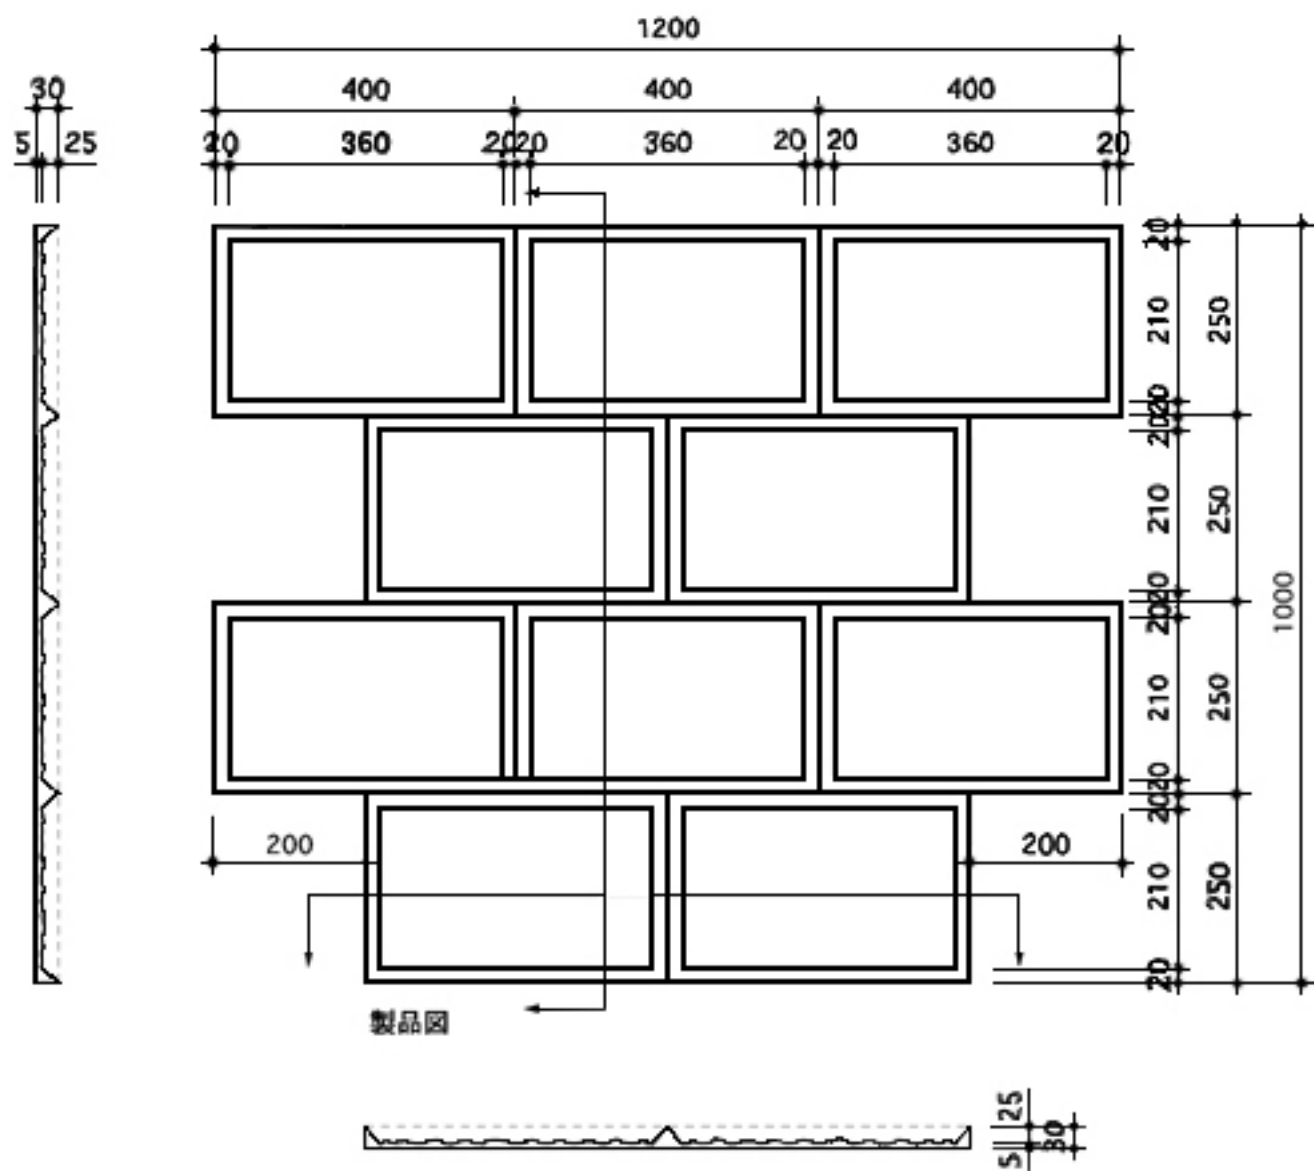

仕上がり図

製品図

[面取布積]

柄名 【面取布積】	規格 (W×H)	m/枚	柄/ベース	増コン量 (m ³ /m ²)
SK-128	1200×1000	1.0	25/5	0.0122

アキレスPSマトリックス
一回使用タイプ