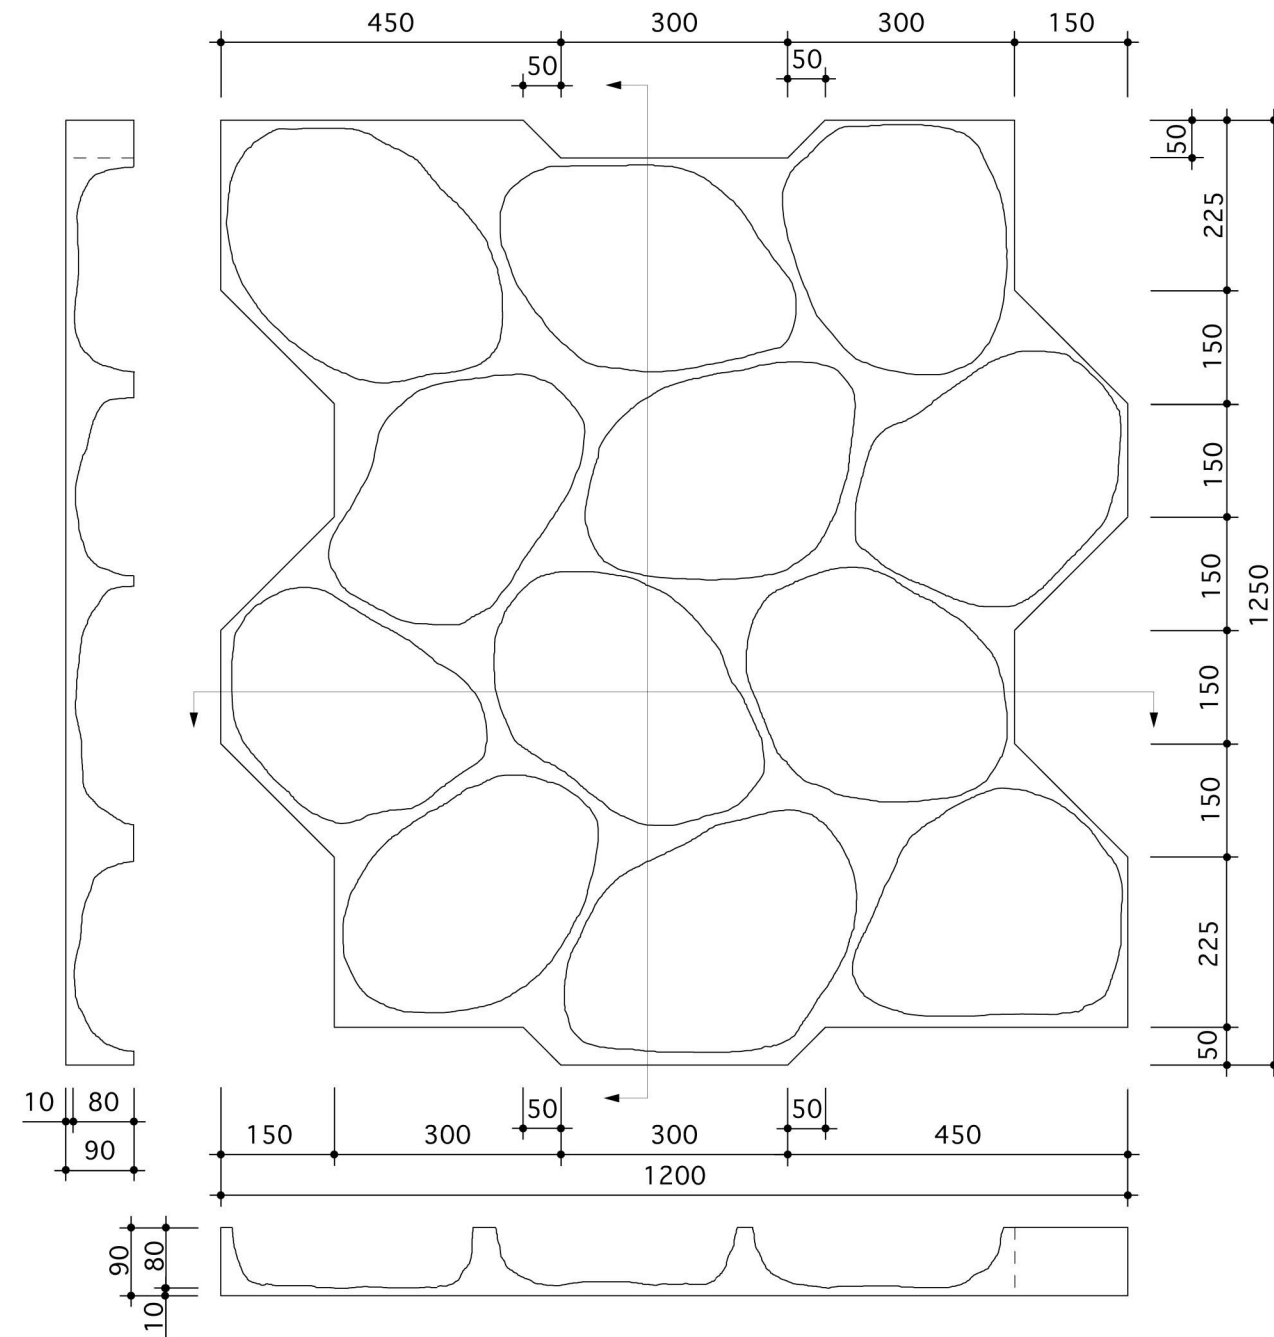

[玉石往復積]

柄名 [玉石往復積]	規格 (W×H)	m ² /枚	柄/ベース	増コン量 (m ³ /m ²)
SK-351	1200×1250	1.26	80/10	0.04326

アキレスPSマトリックス
一回使用タイプ