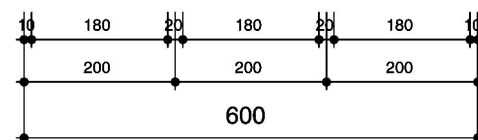

(仕上がり図)

(製品図)

1200

[縦目地+ハツリ]

柄名 [縦目地+ハツリ]	規格 (W×H)	㎡/枚	柄/ベース	増しコン量 (㎡×㎡)
T-06	600×1,200	0.72	25/10	0.02009

アキレスPSマトリックス
一回使用タイプ